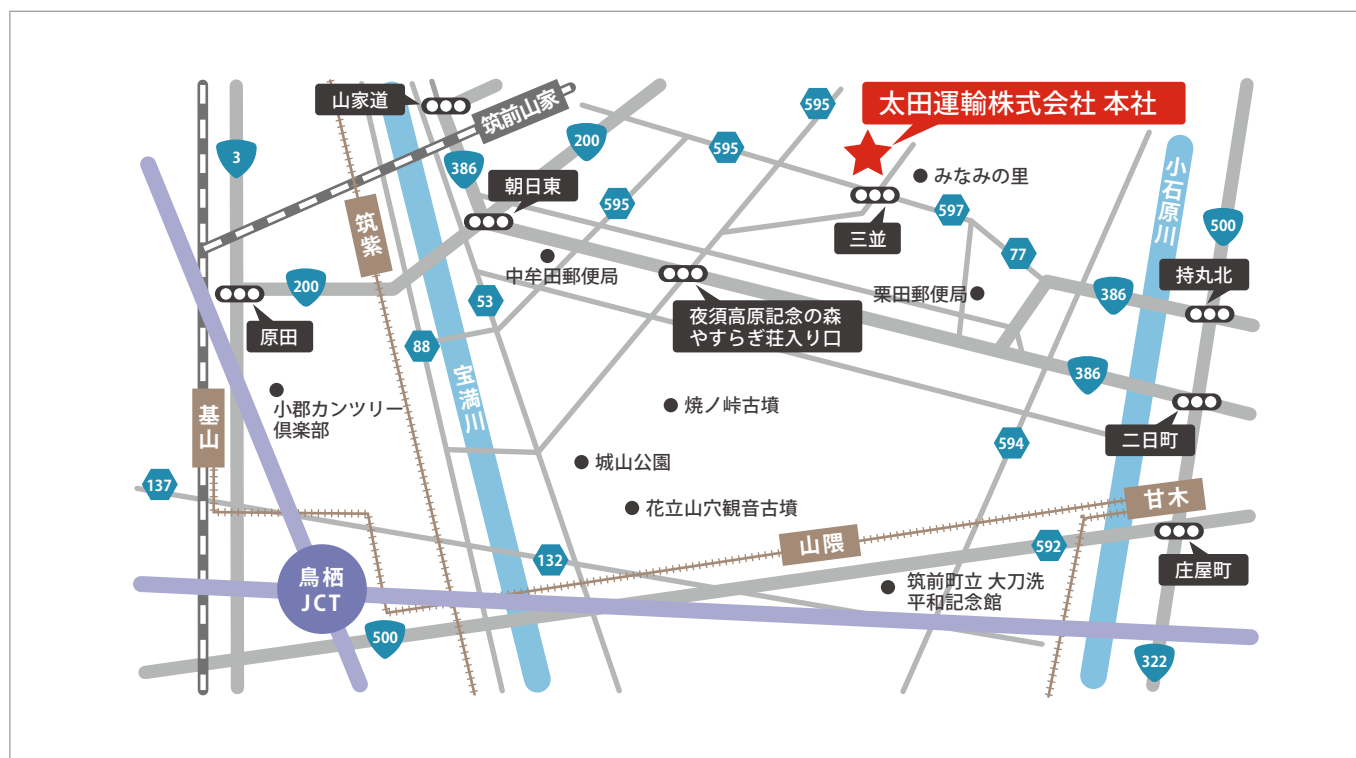

# 佐賀支店概要

Saga Branch Overview

事業所名	太田運輸株式会社 佐賀支店
所在地	〒849-0102 佐賀県三養基郡みやき町大字箕原3917-1
責任者	支店長 佐藤 道雄
開設年月	平成24年9月10日
主な荷物	大手メーカー様・飲料メーカー様・自動車部品メーカー様・一般貸切り輸送
事業所の特長	岡山県・広島県・九州全域の共同配送 集荷～配送までの運送管理システム
保有車両	4t ウイング車 9台 増tウイング車 27台 軽ミニバン 1台

# 佐賀支店所在地

Saga Branch Map

## 太田運輸 本社所在地

OHTA transport Company's Map