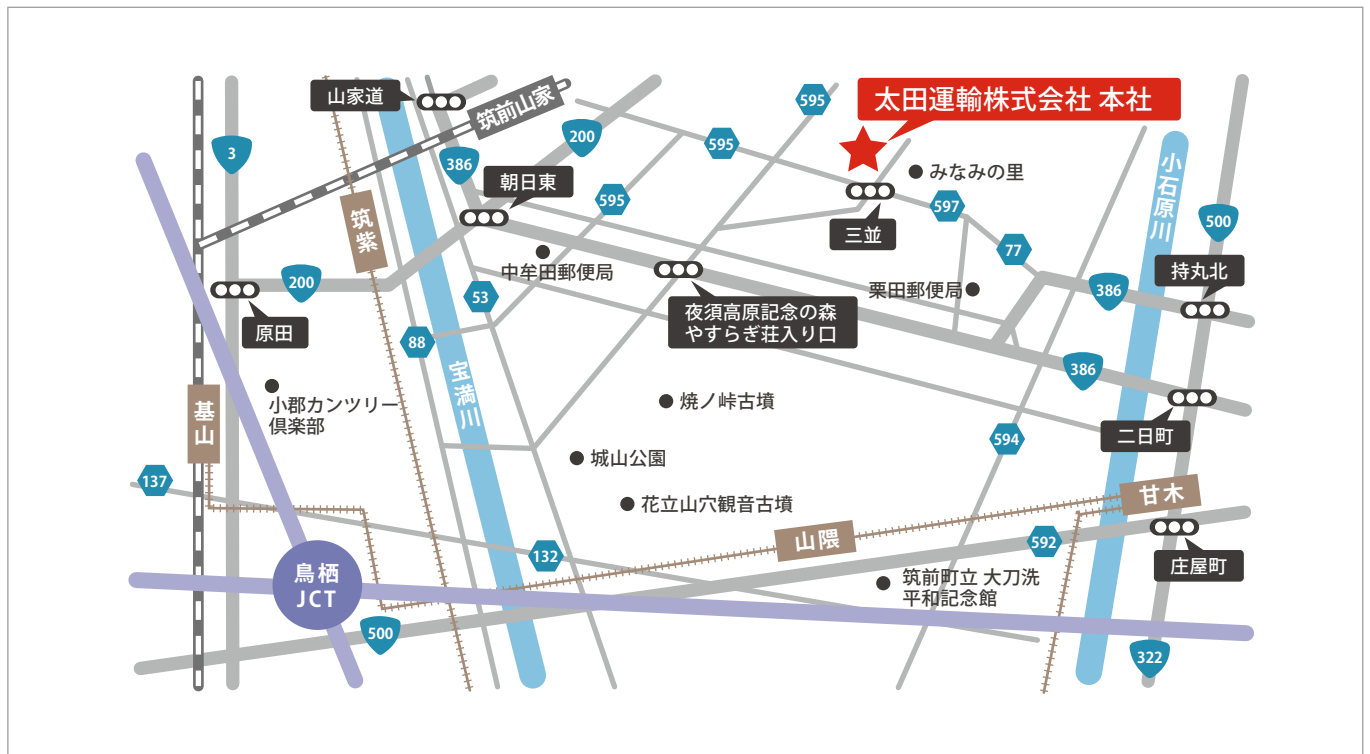

太田運輸 概要

Company's Overview

会社名	太田運輸株式会社
創業	昭和41年7月
会社設立	昭和51年7月
資本金	1,000万円
代表者	代表取締役社長 太田哲治
従業員数(グループ全体)	300名
保有台数(グループ全体)	300台
本社所在地	福岡県朝倉郡筑前町三並 1472-1
電話・FAX番号	TEL: 0946-42-4448 / FAX: 0946-42-2393
業務内容	一般貨物運送事業・貨物取扱事業・倉庫業・整備工場・陸送事業

太田運輸 本社所在地

Company's Map