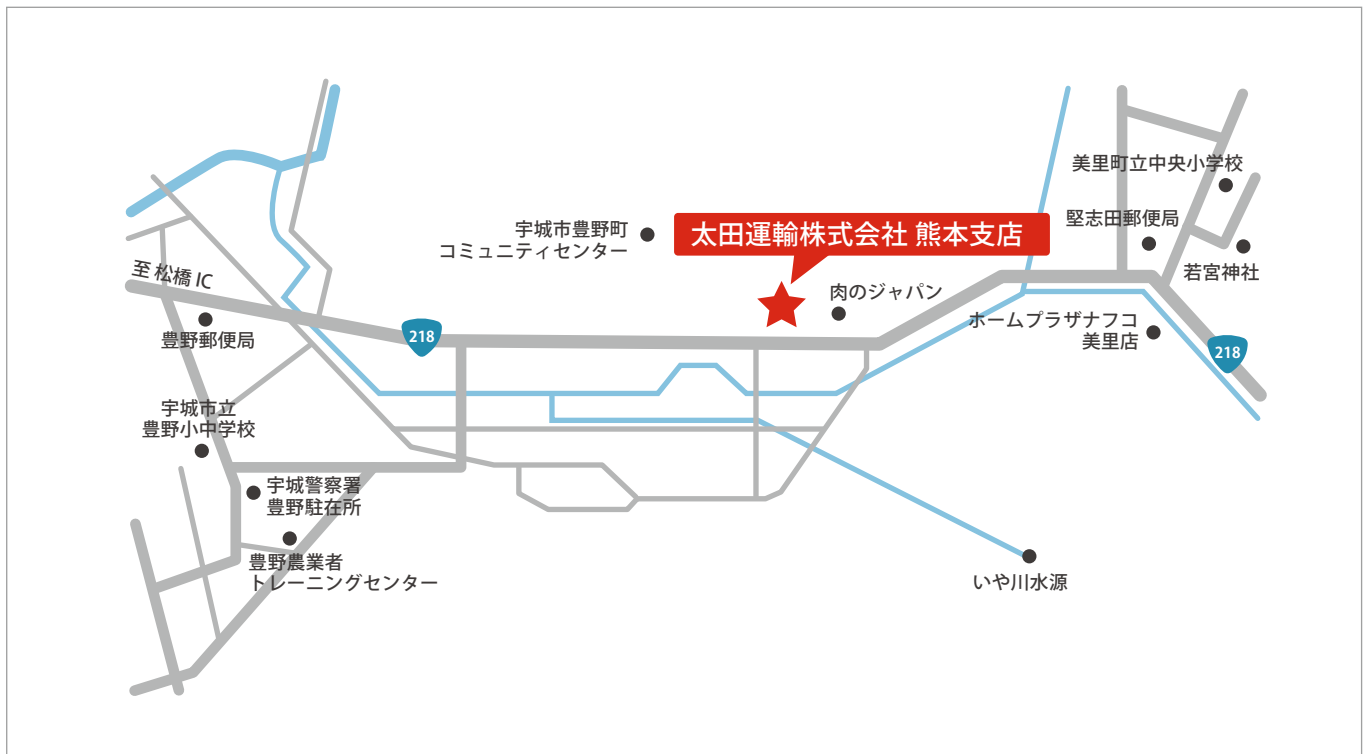

熊本支店概要

Kumamoto Branch Overview

事業所名	太田運輸株式会社 熊本支店
所在地	〒861-4301 熊本県宇城市豊野町糸石 23-4
開設年月	平成22年 5月
主な荷物	海産物・青果・冷凍食品他・一般雑貨を九州全域から全国へ 青果・冷凍食品は小口配送も可能です。
事業所の特長	・仮眠室・シャワー室・休憩室完備 協力会社の方もご遠慮なくご利用ください。 ・冷蔵冷凍車用スタンバイ完備 (5台分) ・インタンク完備 (40kℓ) ・専用洗車場有 <トラック看板> ・大型ボディプリンター完備 ※車両広告・会社名、他自由にプリントできます。
保有車両	・大型冷蔵冷凍箱車 38台 ・大型ウィング車 1台 ・中型冷蔵冷凍箱ウィング車 1台 ※温度管理表全車両搭載

熊本支店所在地

Kumamoto Branch Map