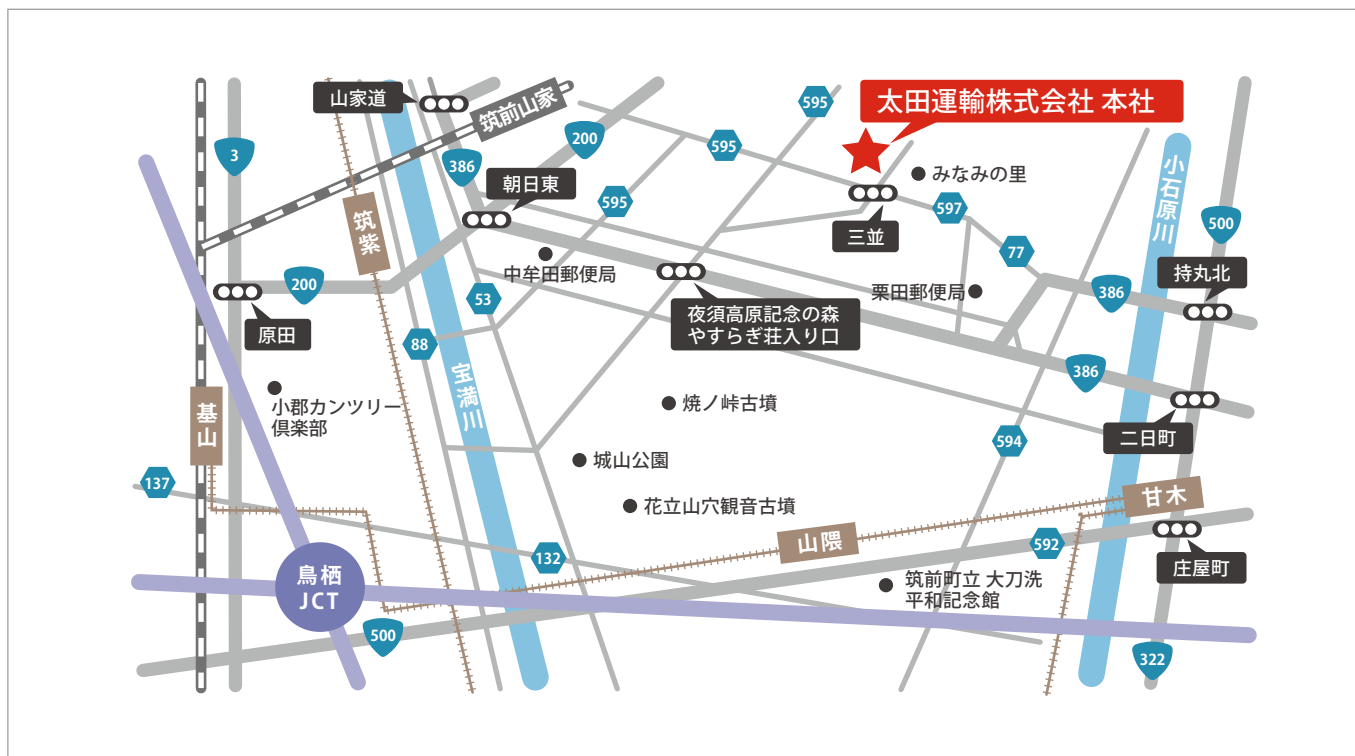

太田運輸 概要

OHTA transport Company's Overview

会社名	太田運輸株式会社
創業	昭和41年7月
会社設立	昭和51年7月
資本金	1,000万円
代表者	代表取締役社長 太田哲治
従業員数(グループ全体)	300名
保有台数(グループ全体)	300台
本社所在地	福岡県朝倉郡筑前町三並 1472-1
電話・FAX番号	TEL: 0946-42-4448 / FAX: 0946-42-2393
業務内容	一般貨物運送事業・貨物取扱事業・倉庫業・整備工場・陸送事業

太田運輸 本社所在地

OHTA transport Company's Map