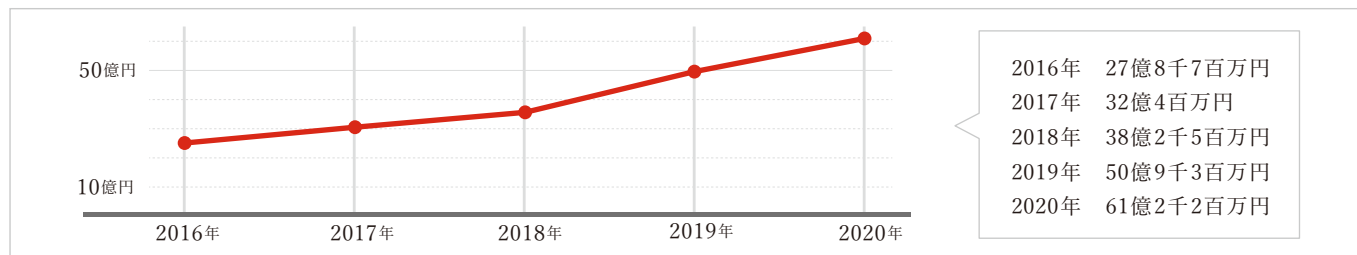

太田運輸 支店一覧

Branch list

本社	〒838-0205 福岡県朝倉郡筑前町三並1472-1	TEL : 0946-42-4448	FAX : 0946-42-2393
熊本支店	〒861-4301 熊本県宇城市豊野町糸石23-4	TEL : 0964-34-5511	FAX : 0964-34-5512
佐賀支店	〒849-0102 佐賀県三養基郡みやき町大字箕原3917-1	TEL : 0942-94-5900	FAX : 0942-94-5901
飯塚支店	〒820-0702 福岡県飯塚市平塚103-7	TEL : 0948-31-3155	FAX : 0948-31-3177
福岡支店	〒813-0032 福岡県福岡市東区土井2丁目5-18	TEL : 092-410-6351	FAX : 092-410-6352
広島支店	〒739-0262 広島県東広島市志和町志和東2919	TEL : 082-433-2370	FAX : 082-433-2315
久留米営業所	〒849-0102 佐賀県三養基郡みやき町大字箕原2264-14	TEL : 0942-85-7189	FAX : 0942-85-7190
鹿児島支店	〒899-5651 鹿児島県始良市脇元1612-1	TEL : 0995-73-4403	FAX : 0995-73-4404

太田運輸グループ 年商推移

Group Company Annual sales

太田運輸 沿革

Company Outline

運輸部門

整備部門

物流部門

生産部門

昭和41年 7月 会長 太田幸治が創業
昭和51年 7月 太田運輸株式会社 設立 太田幸治が代表取締役 就任
平成11年 8月 有限会社太田整備設立
平成18年 4月 太田運輸株式会社 本社新社屋を増築
平成19年 7月 現代表 太田哲治が太田運輸株式会社 代表取締役 就任
平成20年 7月 太田物流システム有限会社 佐賀支店 開設
平成21年 3月 太田運輸株式会社 飯塚支店 開設
平成22年 5月 太田運輸株式会社 熊本支店 開設
平成23年 4月 太田運輸株式会社 佐賀支店 開設
平成26年10月 ビジネスサポート福岡株式会社 開設

平成27年 4月 株式会社オールウェイズ 開設
平成27年 7月 エヌケーライン株式会社 開設
平成28年 9月 フーディーズ株式会社 朝倉産直の会 開設
平成30年 9月 太田運輸株式会社 広島支店 開設
平成30年12月 藤雄運輸株式会社 開設
平成31年 3月 太田運輸株式会社 久留米営業所 開設
平成31年10月 藤雄運輸株式会社 熊本営業所 開設
令和元年11月 太田運輸株式会社 福岡支店 開設
令和 2年 6月 YTRON株式会社 開設
令和 2年12月 太田運輸株式会社 鹿児島支店 開設