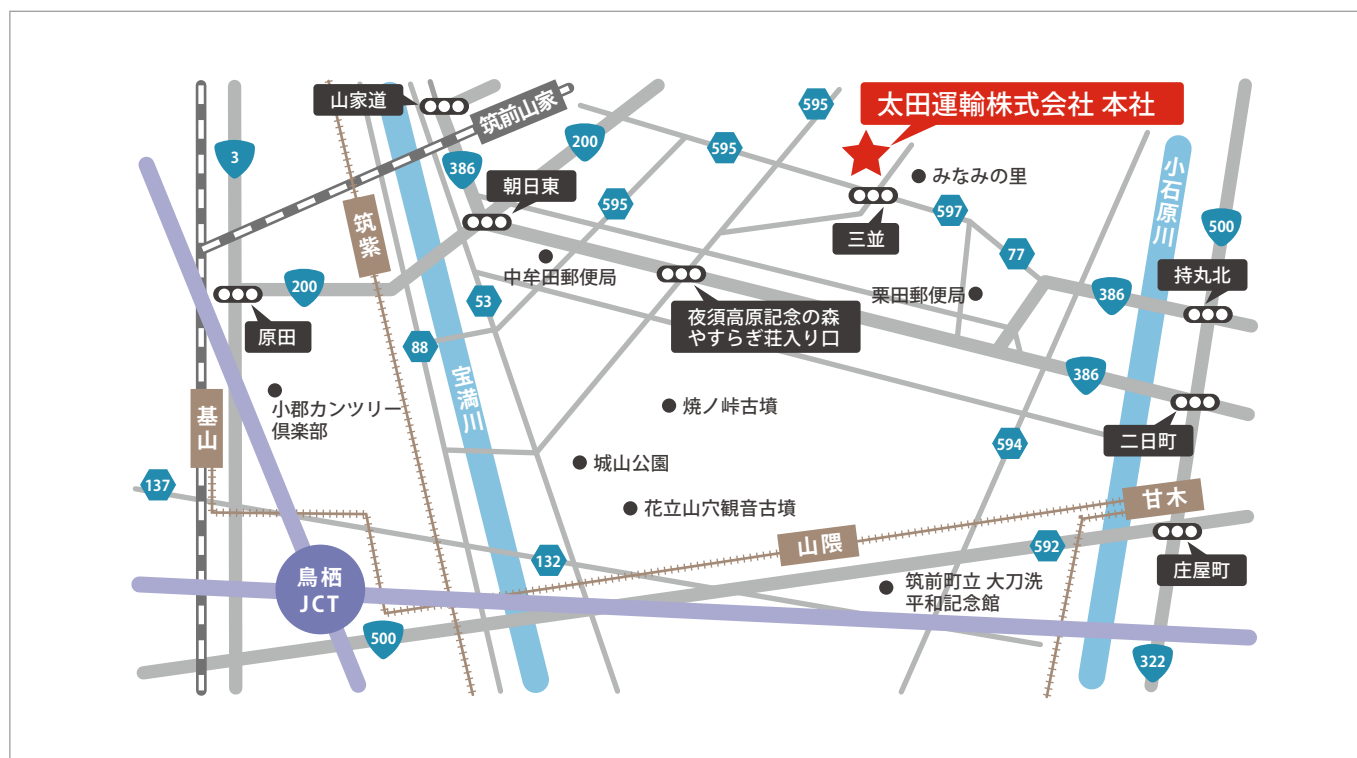

太田運輸 概要

Company's Overview

会社名	太田運輸株式会社
創業	昭和41年7月
会社設立	昭和51年7月
資本金	1,000万円
代表者	代表取締役社長 太田哲治
従業員数(グループ全体)	350名
保有台数(グループ全体)	300台
本社所在地	福岡県朝倉郡筑前町三並 1472-1
電話・FAX番号	TEL: 0946-42-4448 / FAX: 0946-42-2393
業務内容	一般貨物運送事業・貨物取扱事業・倉庫業・整備工場・陸送事業

太田運輸 本社所在地

Company's Map