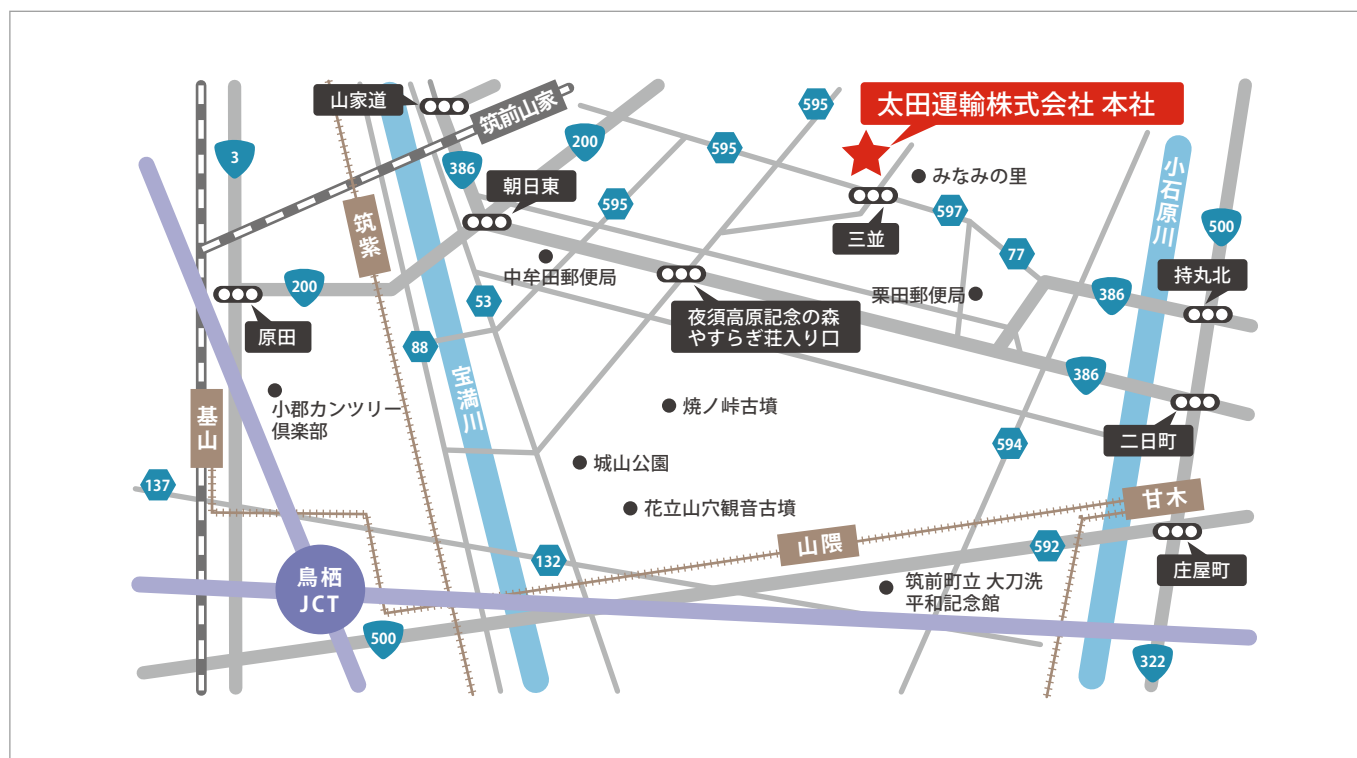

太田運輸 概要

Company's Overview

会社名	太田運輸株式会社
創業	昭和41年7月
会社設立	昭和51年7月
資本金	1,000万円
代表者	代表取締役社長 太田哲治
従業員数(グループ全体)	300名
保有台数(グループ全体)	300台
本社所在地	福岡県朝倉郡筑前町三並 1472-1
電話・FAX番号	TEL: 0946-42-4448 / FAX: 0946-42-2393
業務内容	一般貨物運送事業・貨物取扱事業・倉庫業・整備工場・陸送事業

太田運輸 本社所在地

Company's Map